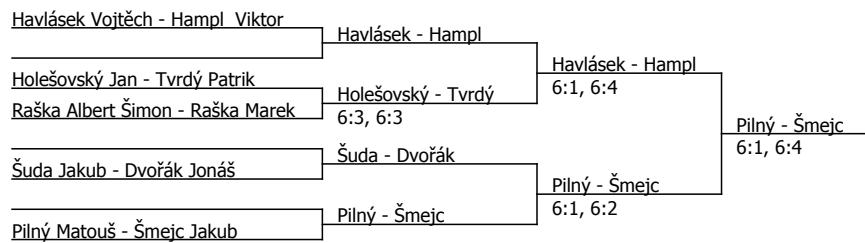

<br> 8:30 semifinále po té finále dvouher

<br>

EDEN HK CUP, Tenisový klub Eden HK (C - 700) - turnaj : 504122, sezóna : 2025

Kódové číslo: 504122; počet dvojic: 5	CŽ	BH
Hampl Viktor	85	15
Havlásek Vojtěch	95	15
Šmejč Jakub	124	12
Dvořák Jonáš	127	12
Pilný Matouš	137	12
Tvrdý Patrik	169	9
Holešovský Jan	182	9
Šuda Jakub	245	6