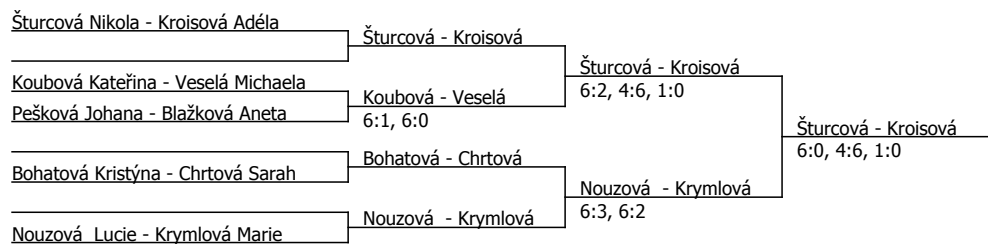

Kroisová Adéla	Kroisová			
Blažková Aneta	Blažková	6:0, 6:0		
Růčková Lucie	6:4, 6:1			
Krymlová Marie	Krymlová			
Pešková Johana	6:1, 7:5			
Chrtová Sarah	Nouzová	6:1, 6:1		
Nouzová Lucie	6:3, 6:2			
Koubová Kateřina	Koubová			
Elichová Sára	6:0, 6:0			
Vachtlová Jana	Veselá	6:0, 6:1		
Veselá Michaela	scr.			
Hrbková Lenka	Bohatová			
Bohatová Kristýna	2:6, 6:4, 1:0 (7)			
Rothe Julie	Šturcová	6:3, 6:0		
Šturcová Nikola	6:0, 6:1			

Poznámka zpracovatele: HRAJE SE V AREÁLU TURÍNSKÁ 1483; SEMIFINÁLE V 9:30, ROZEHRA JE MOŽNÁ OD 9:15. NÁSLEDUJE FINÁLE SINGLU, POTÉ FINÁLE ČTYŘHER (NB 12:30).

Součet BH: 107; Kategorie turnaje: 5

TK Horní Měcholupy (C - 800) - turnaj : 204081, sezóna : 2025