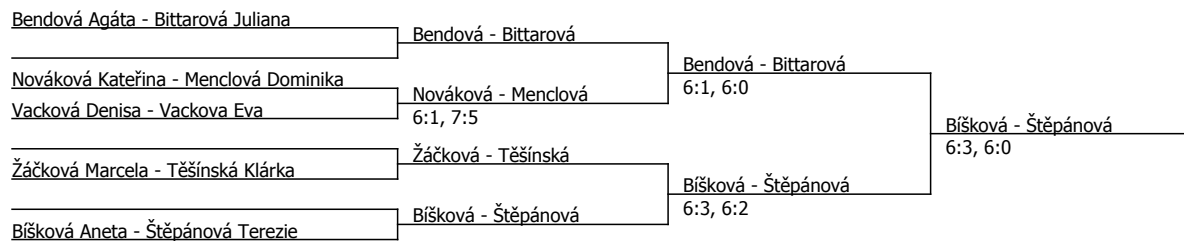

Královický pohár, Sokol Královice (D - 800) - turnaj : 204030, sezóna : 2025

Kódové číslo: 204030; počet dvojic: 5

	CŽ	BH
Bendová Agáta	292	6
Těšínská Klárka	299	6
Štěpánová Terezie	354	6
Bittarová Juliana	445	4
Menclová Dominika	603	4
Nováková Kateřina	793	3
Bíšková Aneta	793	3
Vacková Denisa		1

Součet BH: 33; Kategorie turnaje: 2